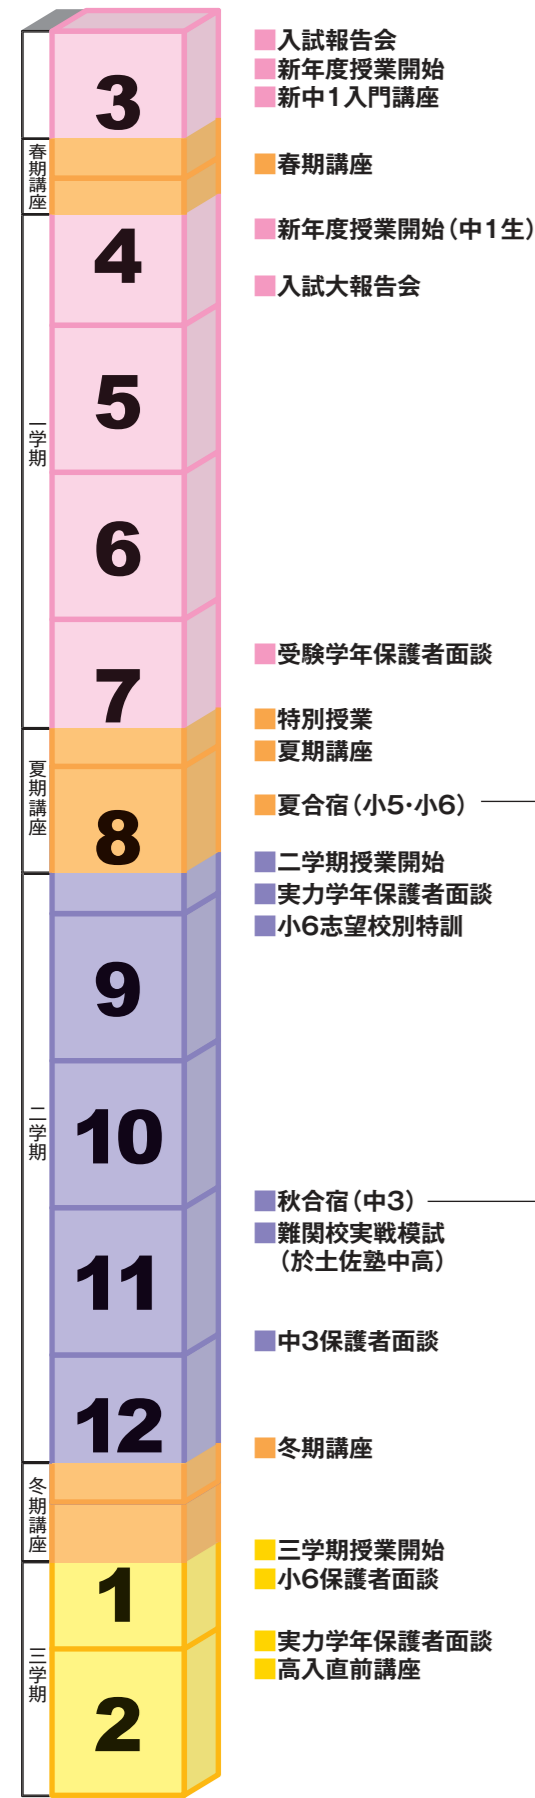

# SCHEDULE

年間スケジュール

君と歩き始める合格への道

- 入試報告会
- 新年度授業開始
- 新中1入門講座
- 春期講座
- 新年度授業開始(中1生)
- 入試大報告会
- 受験学年保護者面談
- 特別授業
- 夏期講座
- 夏合宿(小5・小6)
- 二学期授業開始
- 実力学年保護者面談
- 小6志望校別特訓
- 秋合宿(中3)
- 難関校実戦模試(於土佐塾中高)
- 中3保護者面談
- 冬期講座
- 三学期授業開始
- 小6保護者面談
- 実力学年保護者面談
- 高入直前講座

小5夏合宿in五色台

小6夏合宿in大洲

中3秋合宿in大洲

合格発表

入試スケジュール	
1月	<ul style="list-style-type: none"> <li>県外入試スタート</li> <li>国立高専推薦入試</li> <li>私立高校推薦入試</li> <li>私立高校一般入試</li> </ul>
2月	<ul style="list-style-type: none"> <li>私立国立中学入試</li> <li>国立高専一般入試</li> </ul>
3月	<ul style="list-style-type: none"> <li>公立高校入試(A・B)</li> </ul>

●土佐塾では毎月、模擬実力テストを行っています。

平成元年～29年における合格者数がのべ**23,000**名を突破!!

県内No.1の実績を誇る土佐塾にお任せください

土佐	3,371名	土佐塾	4,393名	学芸	2,230名
土佐女子	2,403名	高知	2,910名	愛光	410名
追手前	2,535名	小津	1,472名	高知西	1,782名
高知高専	825名	中村	910名	他	多数合格

上記合格者数は平成元年～29年の合格者数を抜粋し、中高を合計したものです。