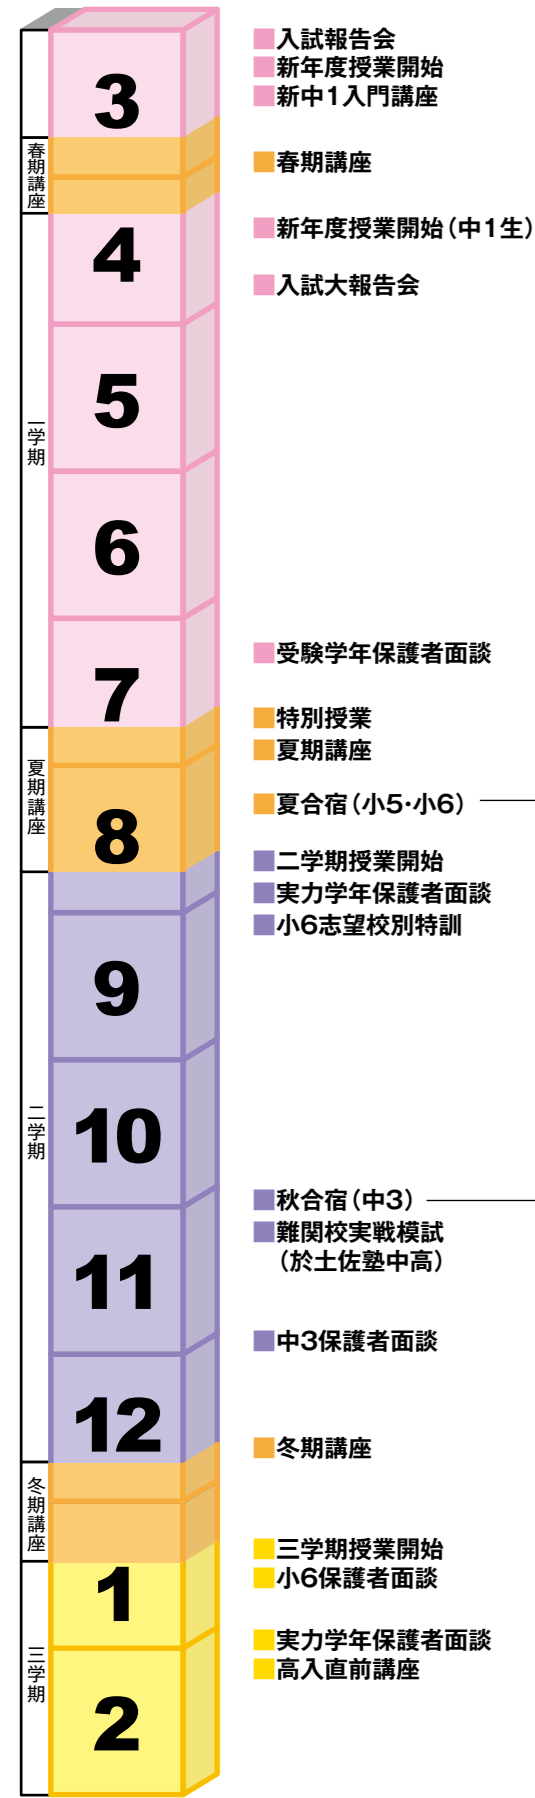

SCHEDULE

年間スケジュール

君と歩き始める合格への道

- 3 入試報告会
新年度授業開始
新中1入門講座
- 4 春期講座
- 5 新年度授業開始(中1生)
- 6 入試大報告会
- 7 受験学年保護者面談
- 8 特別授業
夏期講座
夏合宿(小5・小6)
- 9 二学期授業開始
実力学年保護者面談
小6志望校別特訓
- 10 秋合宿(中3)
- 11 難関校実戦模試(於土佐塾中高)
- 12 中3保護者面談
- 1 冬期講座
- 2 三学期授業開始
小6保護者面談
- 3 実力学年保護者面談
高入直前講座

小5夏合宿in五色台

小6夏合宿in大洲

中3秋合宿in大洲

合格発表

1月	<ul style="list-style-type: none"> ● 県外入試スタート ● 国立高専推薦入試 ● 私立高校推薦入試 ● 私立高校一般入試
2月	<ul style="list-style-type: none"> ● 私立国立中学入試 ● 国立高専一般入試
3月	<ul style="list-style-type: none"> ● 公立高校入試(A・B)

●土佐塾では毎月、模擬実力テストを行っています。

平成元年～28年における合格者数がのべ**22,000**名を突破!!

県内No.1の実績を誇る土佐塾にお任せください

土佐	3,261名	土佐塾	4,292名	学芸	2,195名
土佐女子	2,368名	高知	2,875名	愛光	384名
追手前	2,480名	小津	1,428名	高知西	1,752名
高知高専	802名	中村	902名	他多数合格	

上記合格者数は平成元年～28年の合格者数を抜粋し、中高を合計したものです。